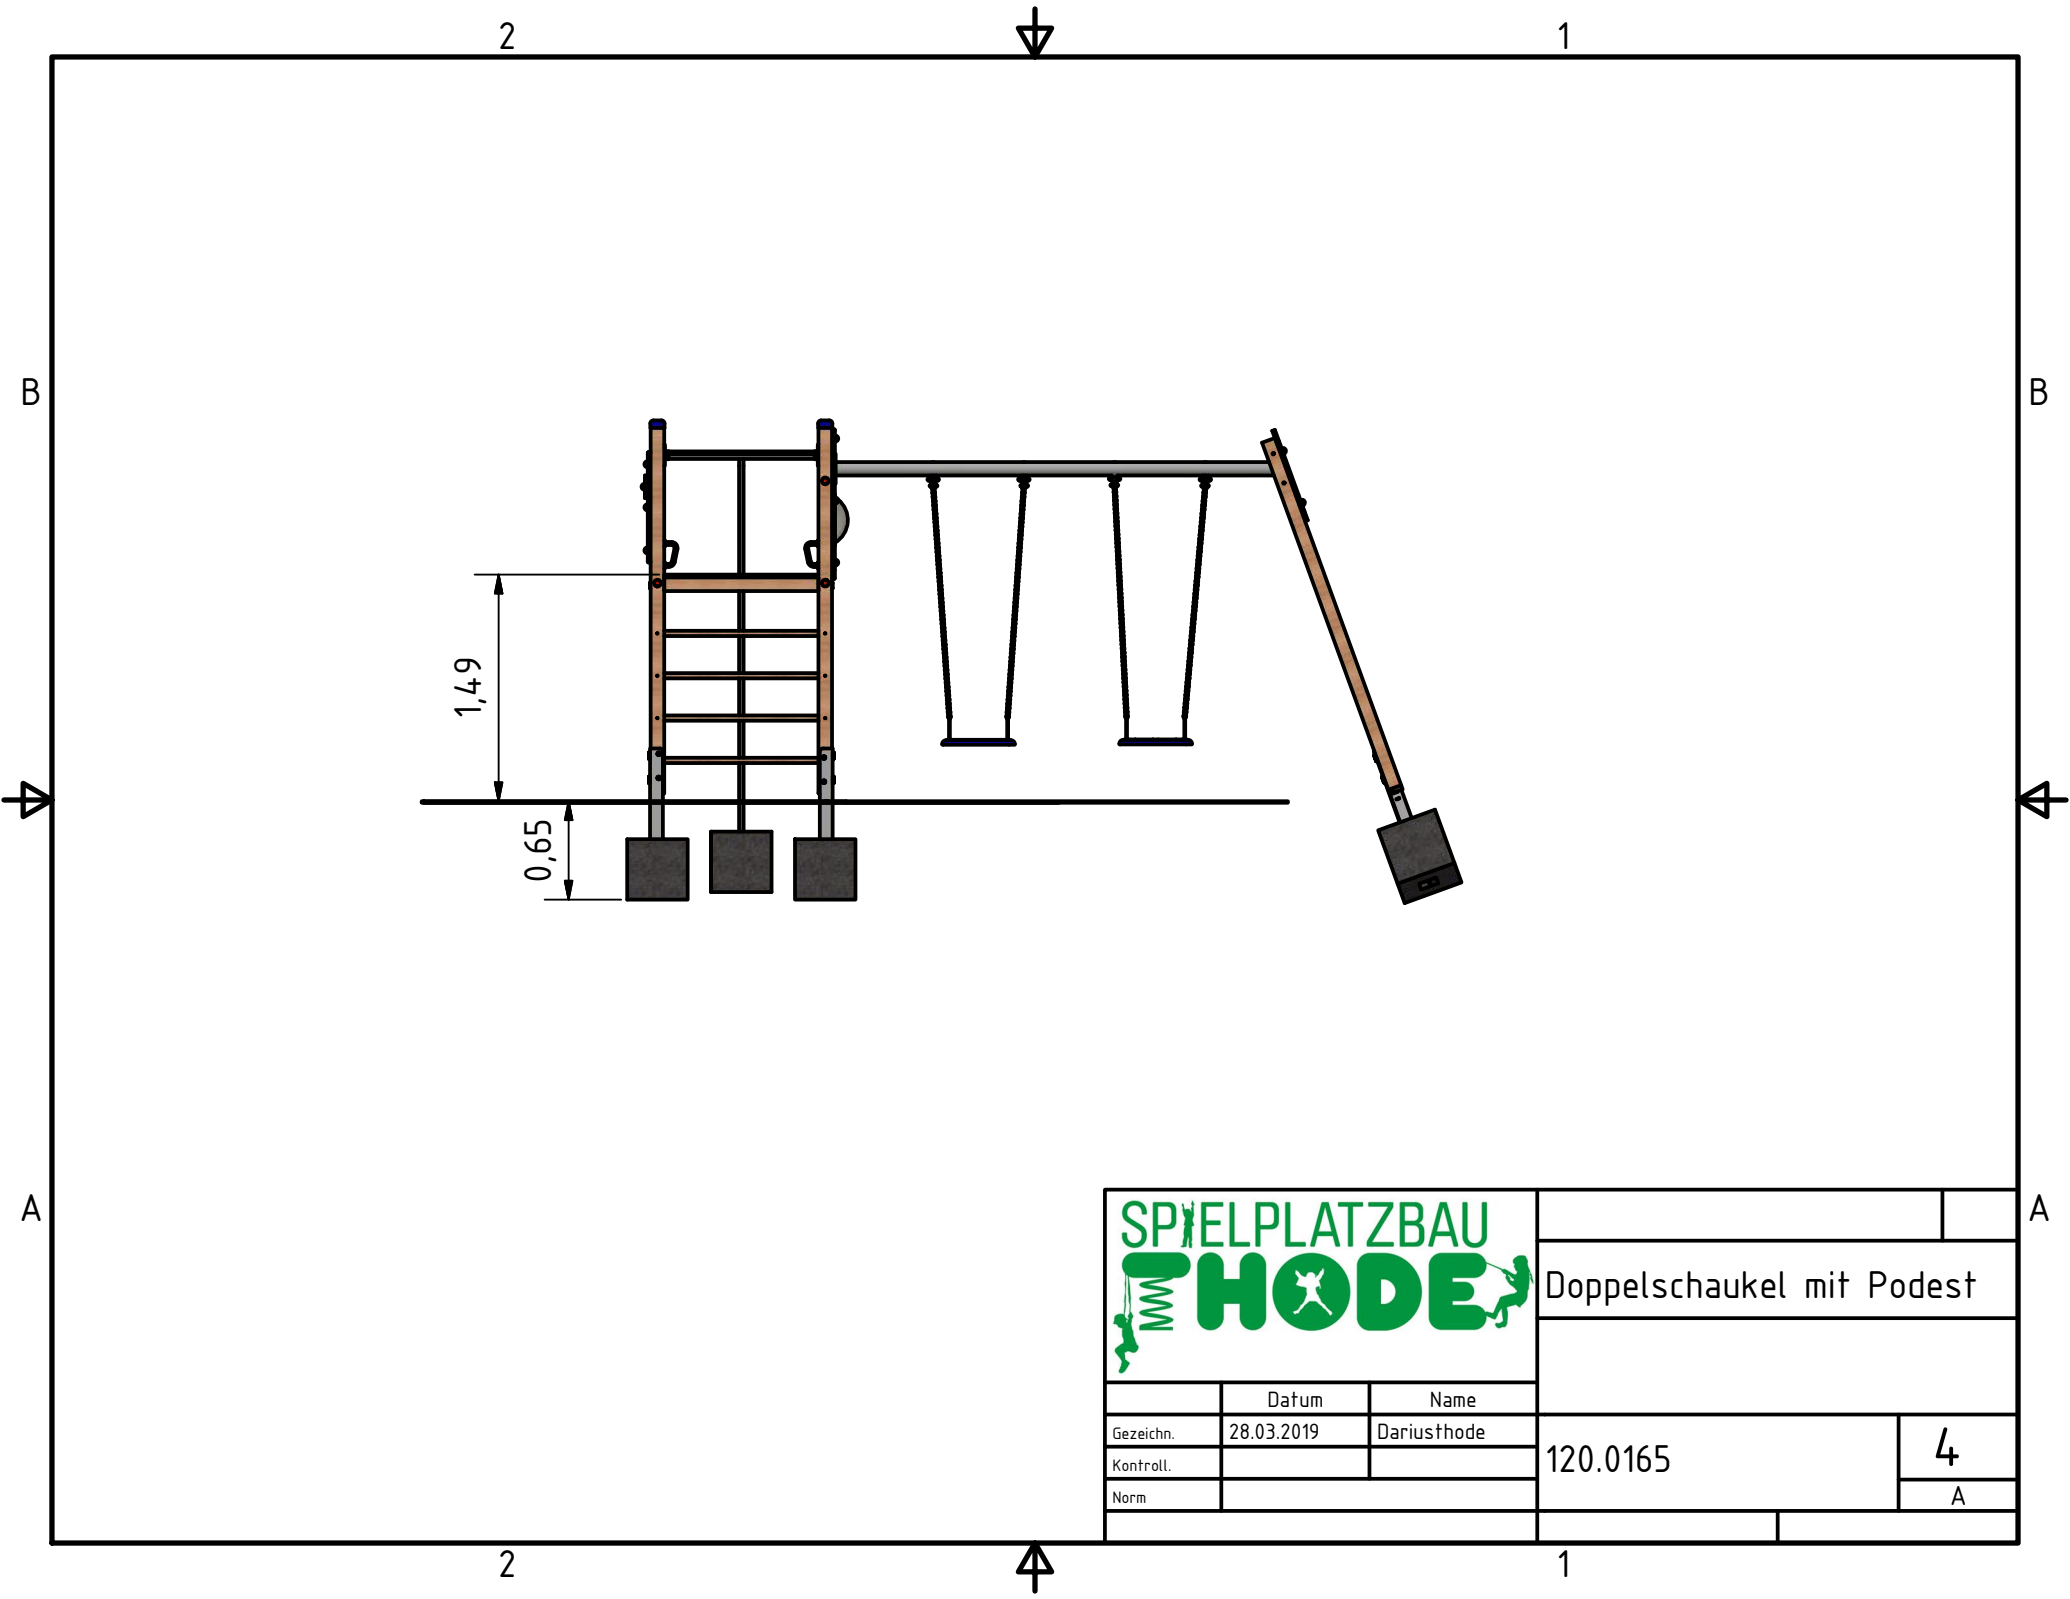

		Doppelschaukel mit Podest	
	Datum	Name	
Gezeichnet	28.03.2019	Dariusthode	
Kontrolliert			120.0165
Norm			1
			A

		Doppelschaukel mit Podest	
	Datum	Name	
Gezeichnet	28.03.2019	Dariusthode	
Kontrolliert		120.0165	
Norm		2	
		A	

2

2

1

5,72

6,82

7,36

		Doppelschaukel mit Podest	
	Datum	Name	
Gezeichnet	28.03.2019	Dariusthode	
Kontrolliert		120.0165	
Norm		3	
		A	

			
		Doppelschaukel mit Podest	
	Datum	Name	
Gezeichnet	28.03.2019	Dariusthode	
Kontrolliert		120.0165	
Norm		4	
		A	