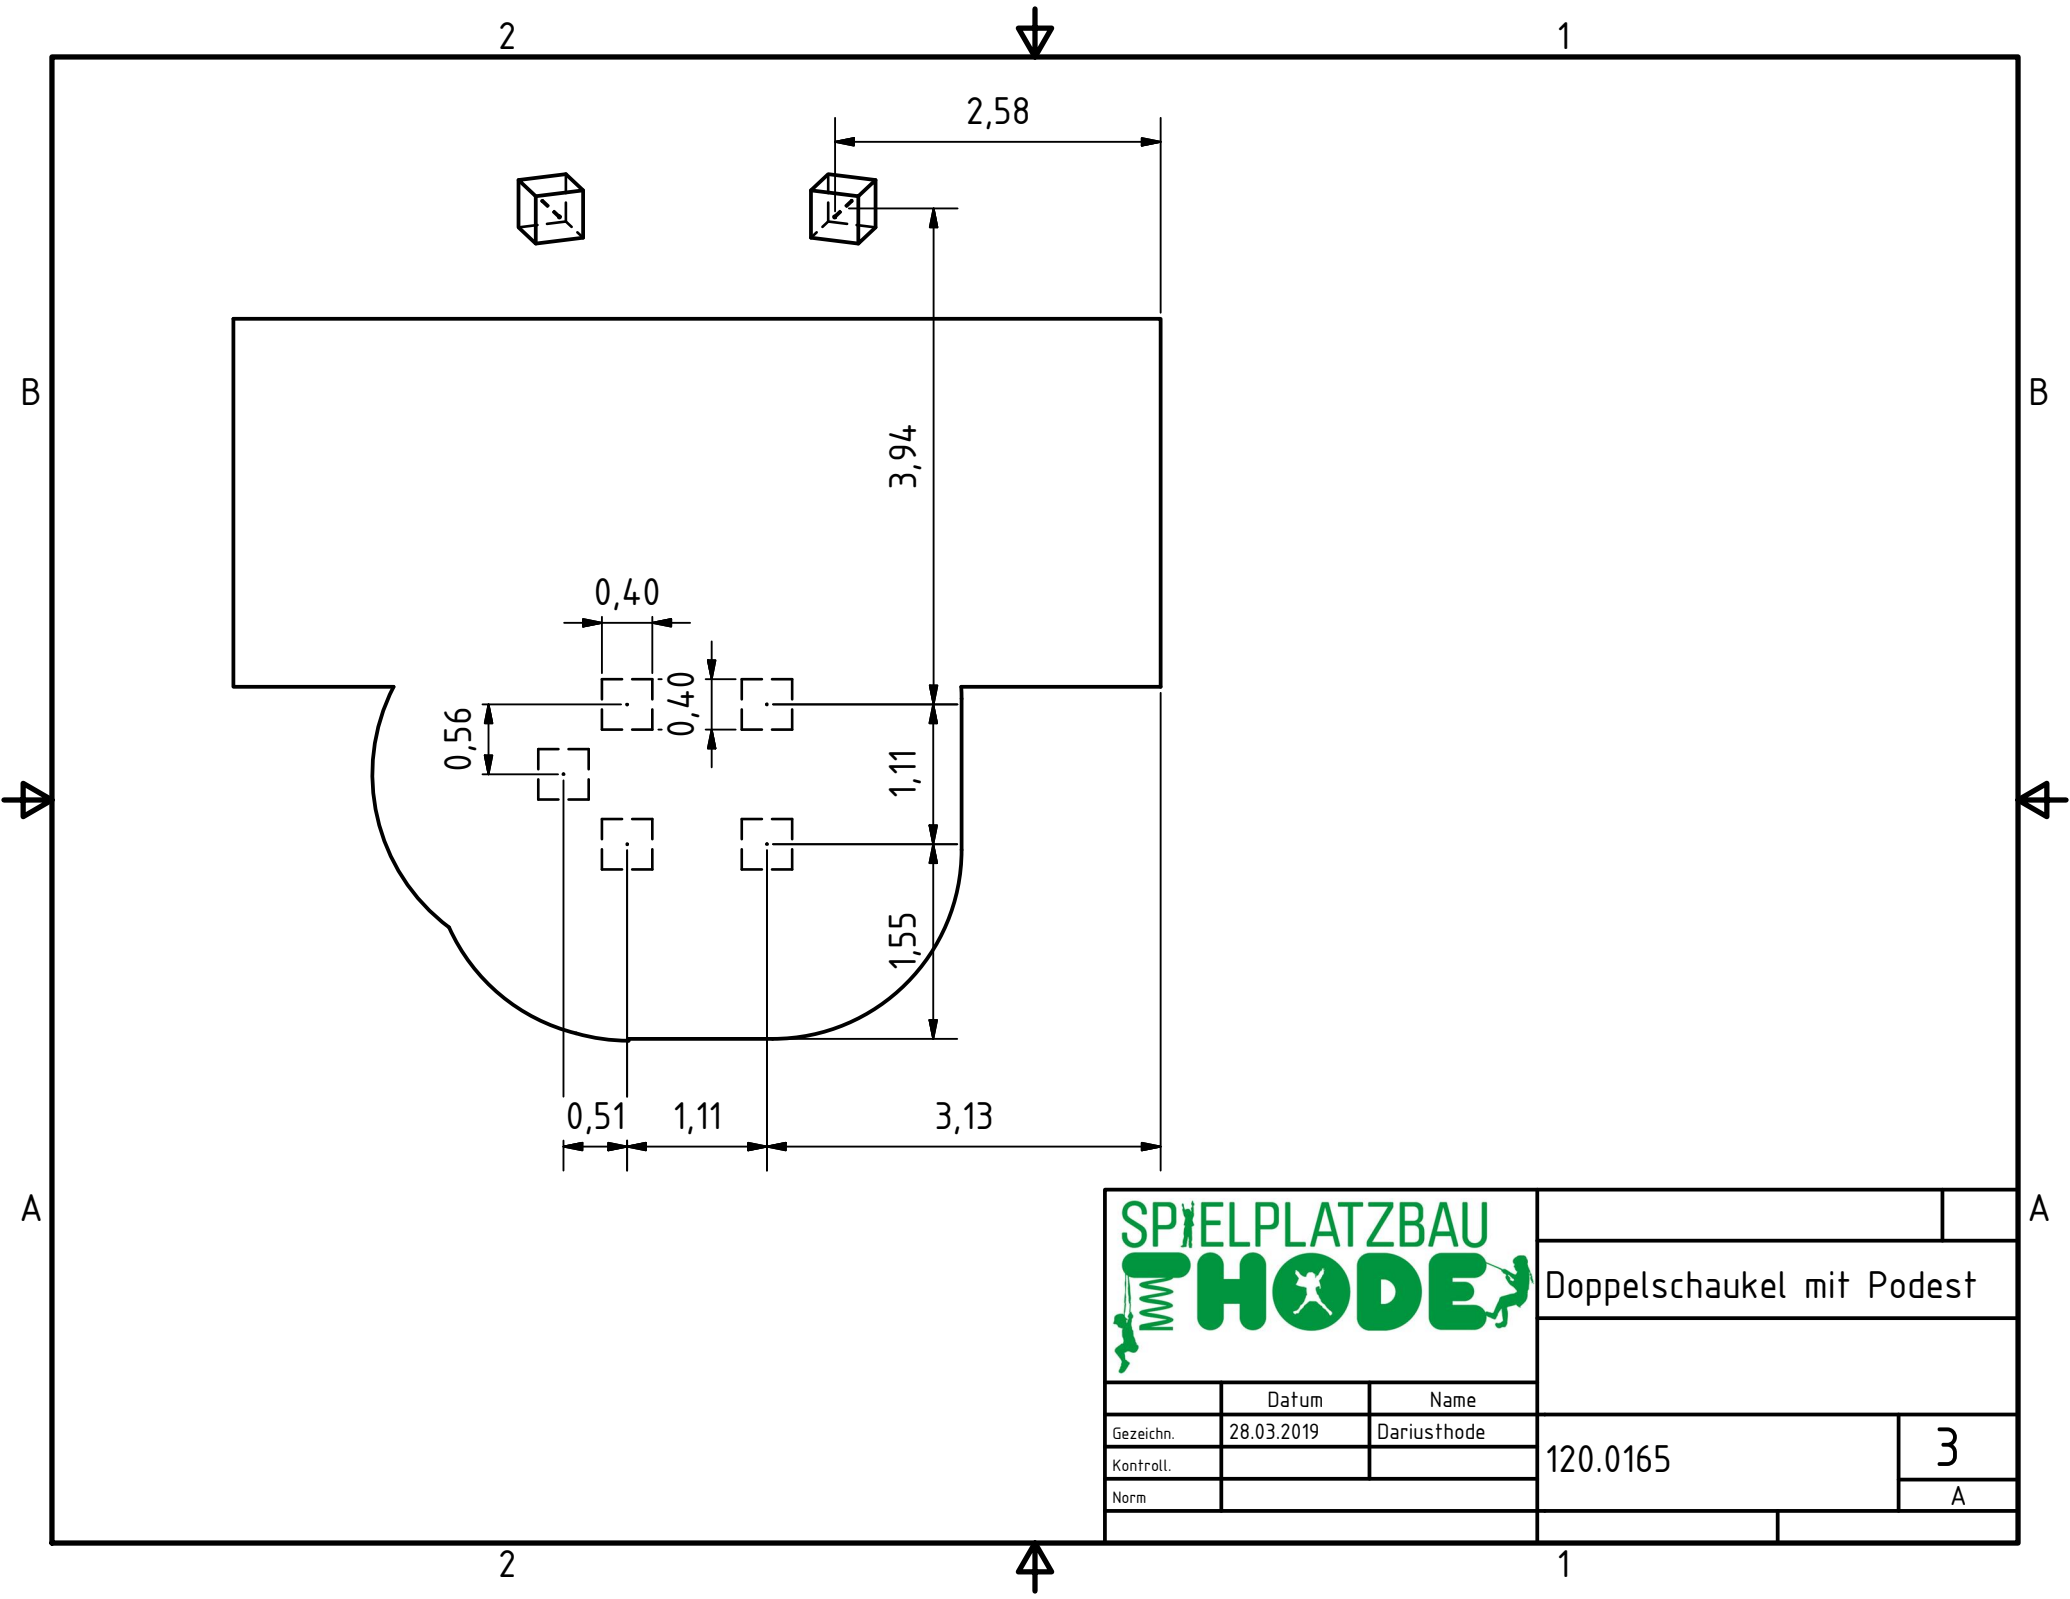

2

2

1

5,72

6,82

7,36

		Doppelschaukel mit Podest	
	Datum	Name	
Gezeichnet	28.03.2019	Dariusthode	
Kontrolliert		120.0165	
Norm		3	
		A	

			
		Doppelschaukel mit Podest	
	Datum	Name	
Gezeichnet	28.03.2019	Dariusthode	
Kontrolliert		120.0165	
Norm		4	
		A	