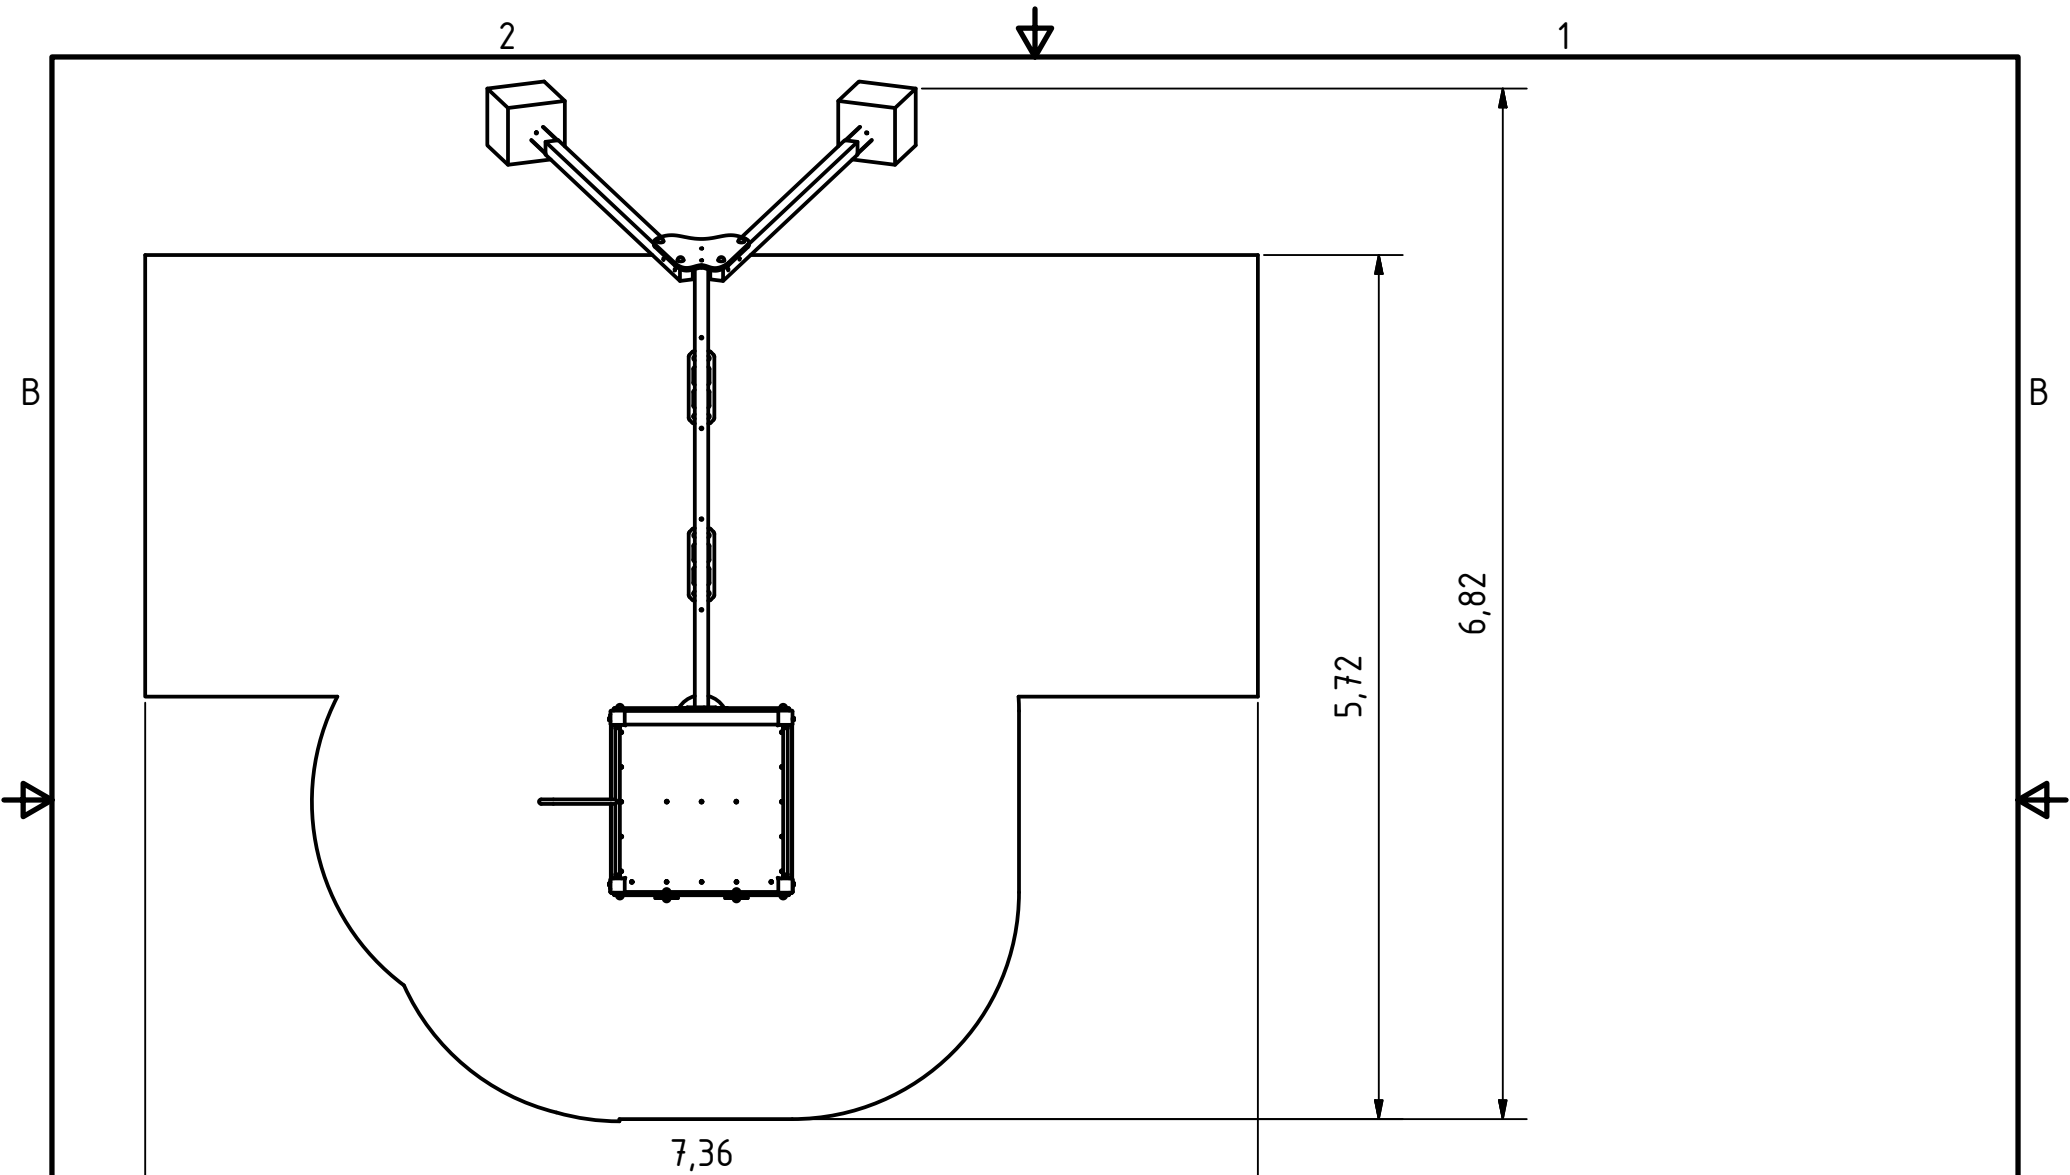

		Doppelschaukel mit Podest	
	Datum	Name	
Gezeichnet	28.03.2019	Dariusthode	
Kontrolliert			120.0165
Norm			1
			A

		Doppelschaukel mit Podest	
	Datum	Name	
Gezeichnet	28.03.2019	Dariusthode	
Kontrolliert		120.0165	
Norm		2	
		A	

2

2

1

5,72

6,82

7,36

		Doppelschaukel mit Podest	
	Datum	Name	
Gezeichnet	28.03.2019	Dariusthode	
Kontrolliert		120.0165	
Norm		3	
		A	

			
		Doppelschaukel mit Podest	
	Datum	Name	
Gezeichnet	28.03.2019	Dariusthode	
Kontrolliert		120.0165	
Norm		4	
		A	