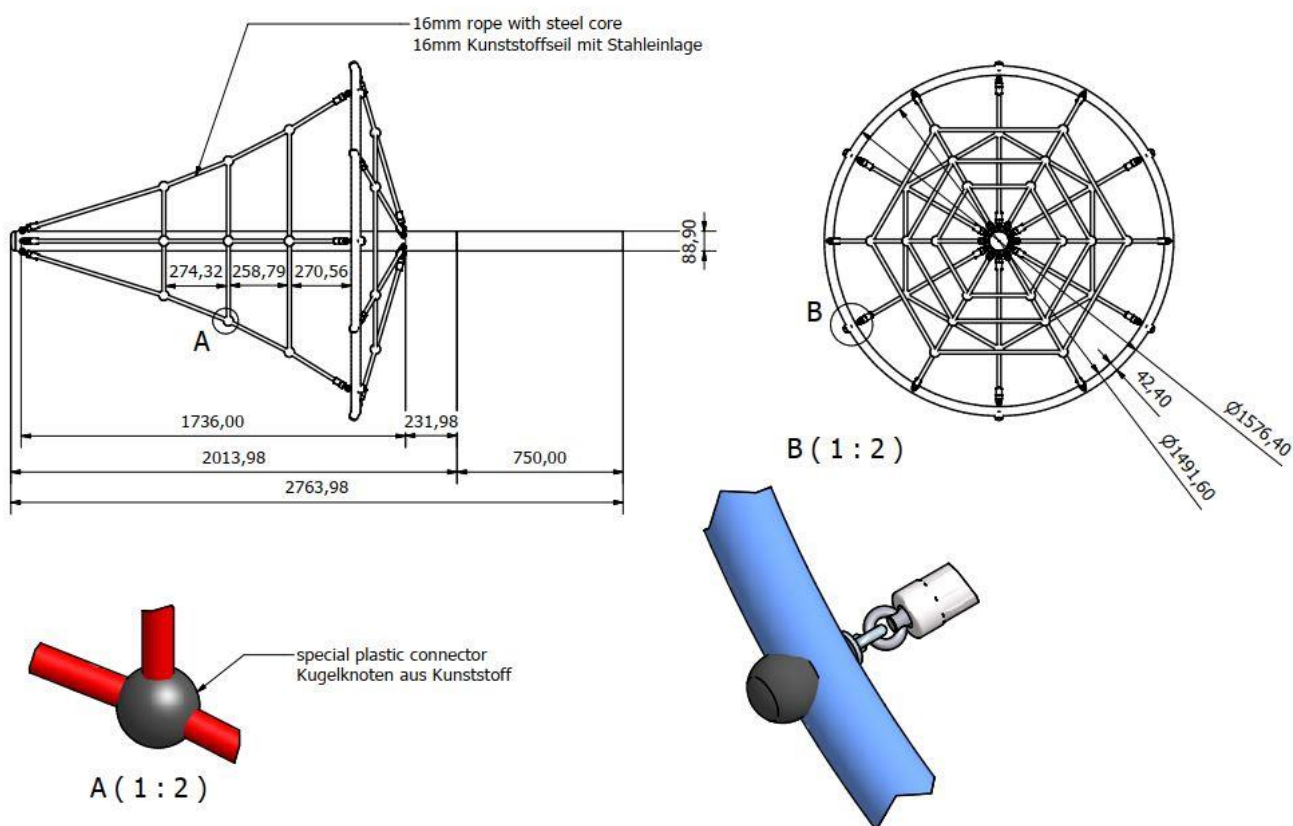

Montage Anleitung Kletterpyramide Art.- Nr. 120.615

Montage Anleitung Kletterpyramide Art.- Nr. 120.615