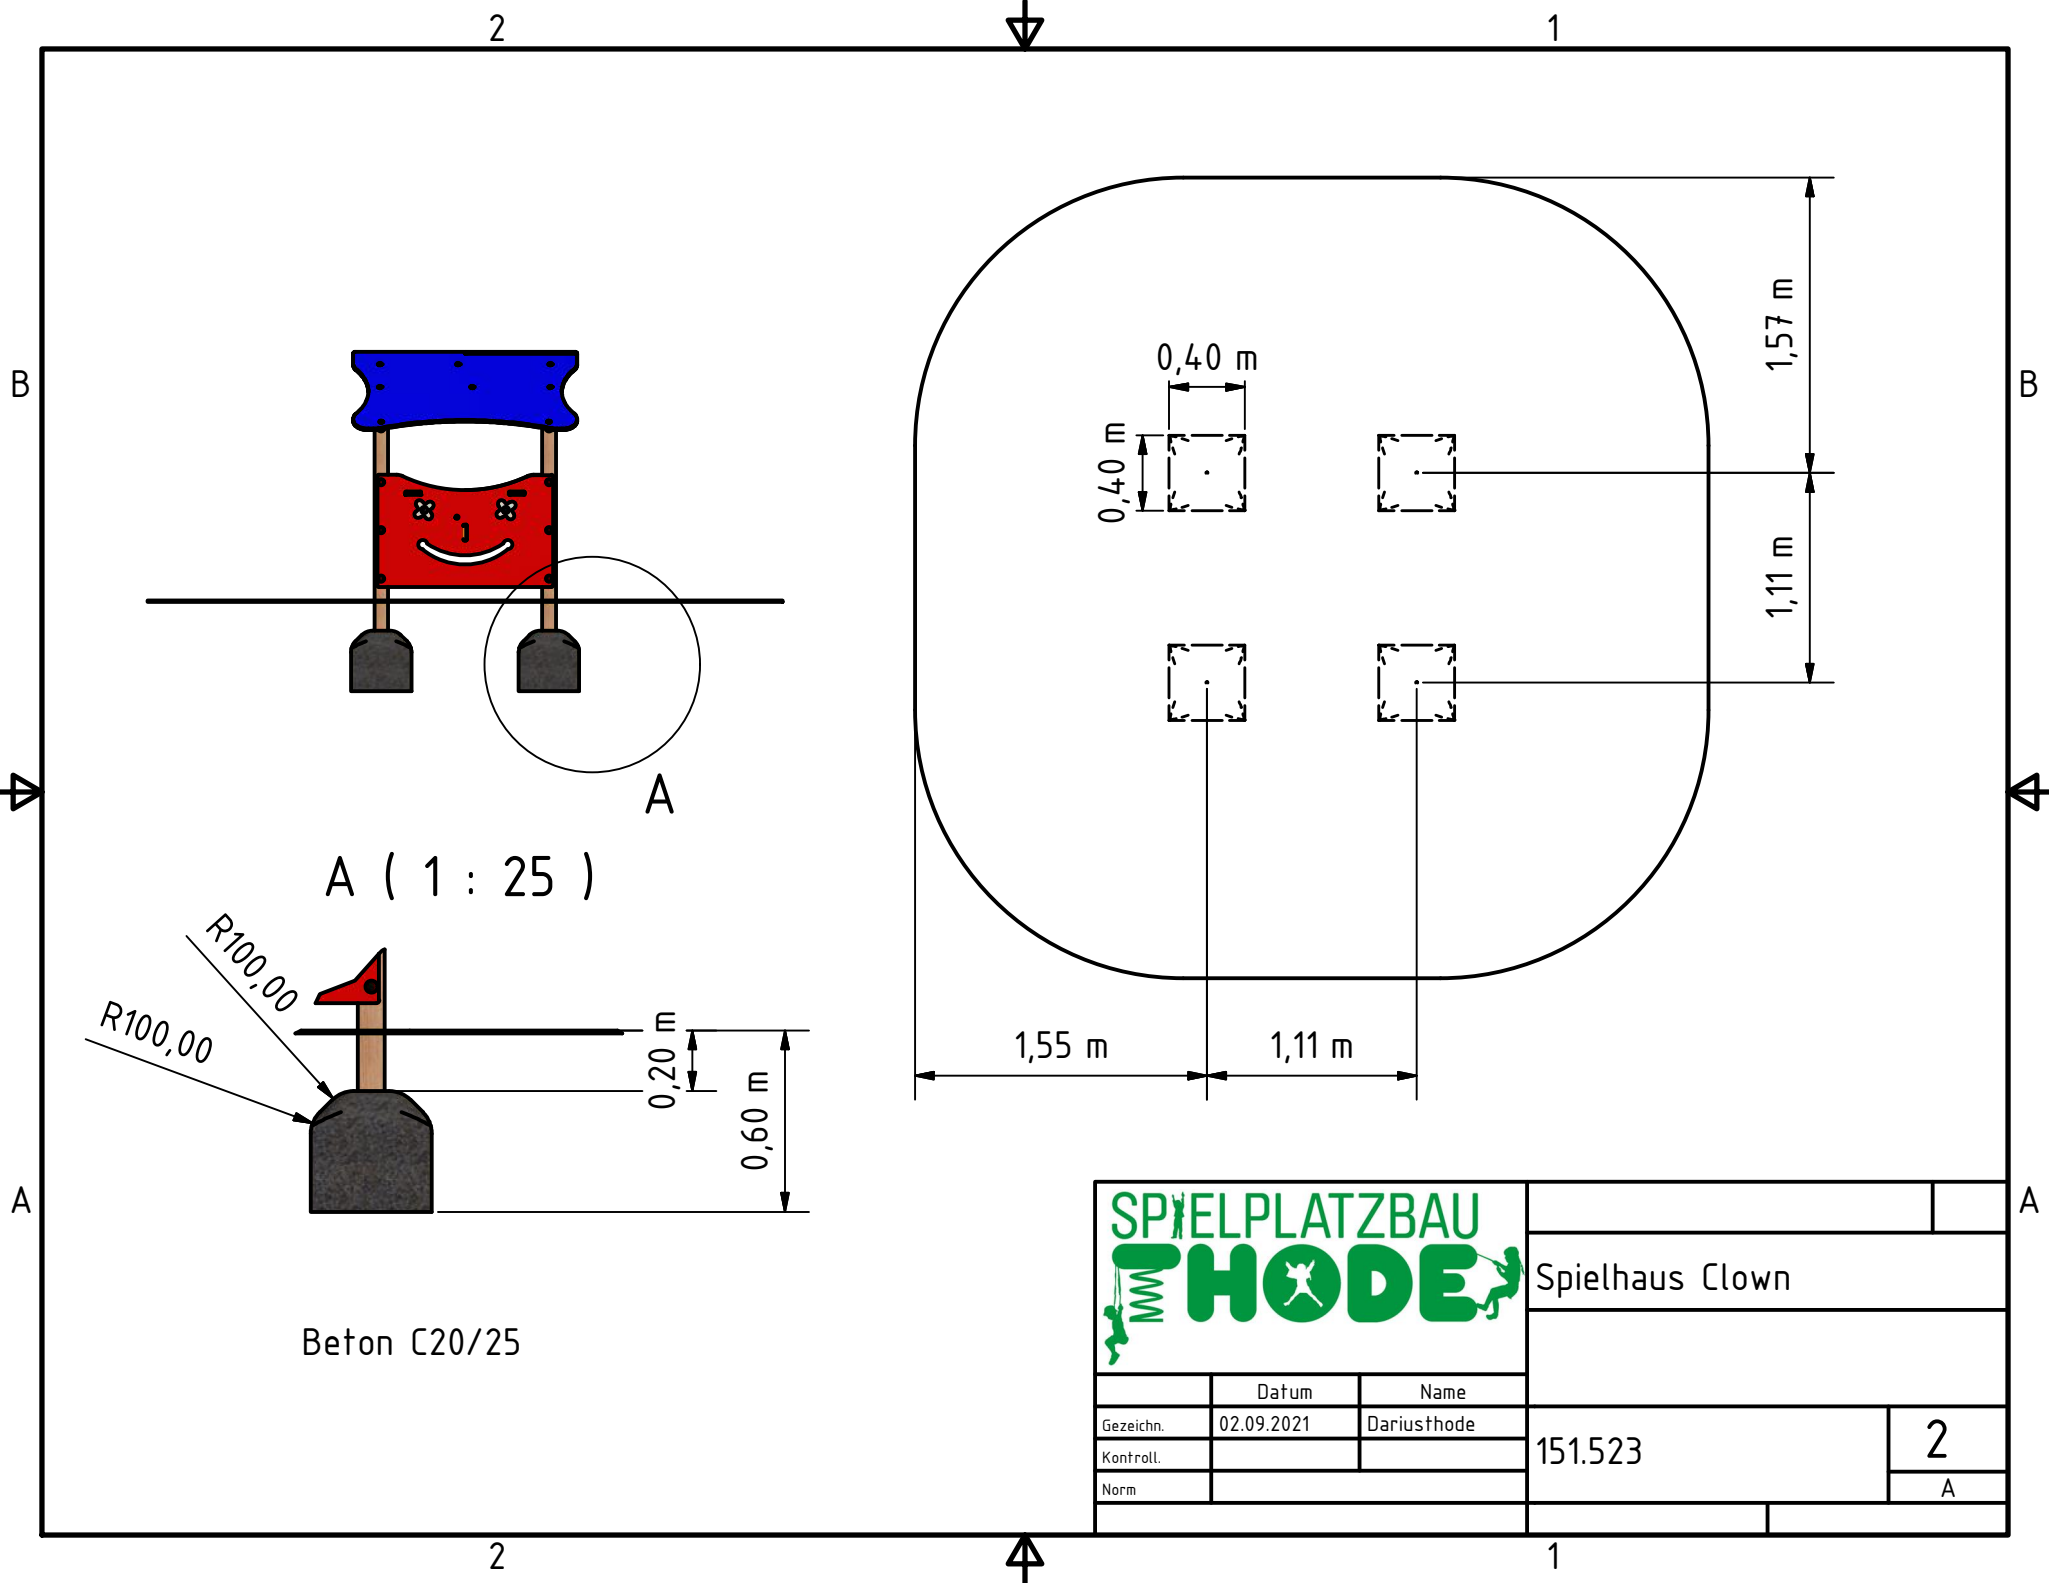

|              |            |                 |         |
|--------------|------------|-----------------|---------|
|              |            |                 |         |
|              |            | Spielhaus Clown |         |
|              | Datum      | Name            |         |
| Gezeichnet   | 02.09.2021 | Dariusthode     | 151.523 |
| Kontrolliert |            |                 |         |
| Norm         |            |                 | 1       |
|              |            |                 | A       |

A ( 1 : 25 )

Beton C20/25

Spielhaus Clown

|              | Datum      | Name        |
|--------------|------------|-------------|
| Gezeichnet   | 02.09.2021 | Dariusthode |
| Kontrolliert |            |             |
| Norm         |            |             |